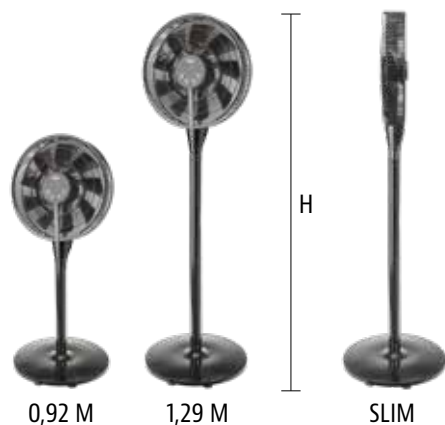

TYPE: VP458T

VENTILATORE A PIANTANA 40CM, ELETTRONICO CON MOTORE DC

- Ventilatore a piantana diametro 40cm elettronico, con velocità e direzione dell'aria regolabili
- 8 velocità permettono di scegliere dalla brezza alla ventilazione vigorosa
- Comandi elettronici e Telecomando
- Display visualizza ogni funzione e la temperatura ambiente
- Timer 12h max
- Oscillazione automatica Destra / Sinistra
- Telecomando con sostegno a magnete
- Motore 24Vdc
- Adattatore AC/DC
- Colonna consente due altezze: 129cm e 92cm
- Corpo in plastica
- Ventilatore 24Vdc 25W

ELECTRONIC STAND FAN 40CM WITH DC MOTOR

- Electronic pedestal fan diam. 40cm, with adjustable air speed and direction
- 8 speeds allow from breeze to the vigorous ventilation adjustments
- Electronic controls and remote control
- Display shows each function and the room temperature
- 12h max timer
- Automatic oscillation Right / Left
- Remote control with magnetic support
- 24Vdc motor
- AC / DC adapter
- Column allows two heights: 129cm and 92cm
- Plastic body
- 24Vdc 25W fan