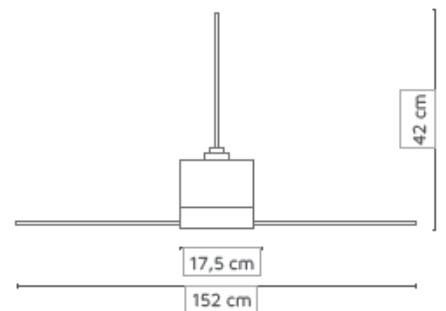

amazon alexa
ENABLED

works with the
Google Assistant

WIFI
(2,4-5) GHz

TIMER 1-8 H

SET FISSAGGIO
KIT FOR
MOUNTING

3 PALE
3 BLADES

Pale in legno

VSL1520

VENTILATORE SOFFITTO D'ARREDO 152CM, CON WIFI

Ventilatore da soffitto Ø 152cm con 3 pale in legno, con WiFi 2,4GHz
Controllo con telecomando e con (Bimar Live Smart)
Controllo vocale compatibile con Amazon Alexa e Google Assistant
Motore DC con 6 regolazioni di velocità
3 modalità: Normal / Natural / Sleep
Rotazione Estate / Inverno
Timer 1-8 ore; con l' APP si programmano anche i periodi giornalieri di funzionamento
Set per il fissaggio al soffitto
220-240V~ 50/60Hz 35W